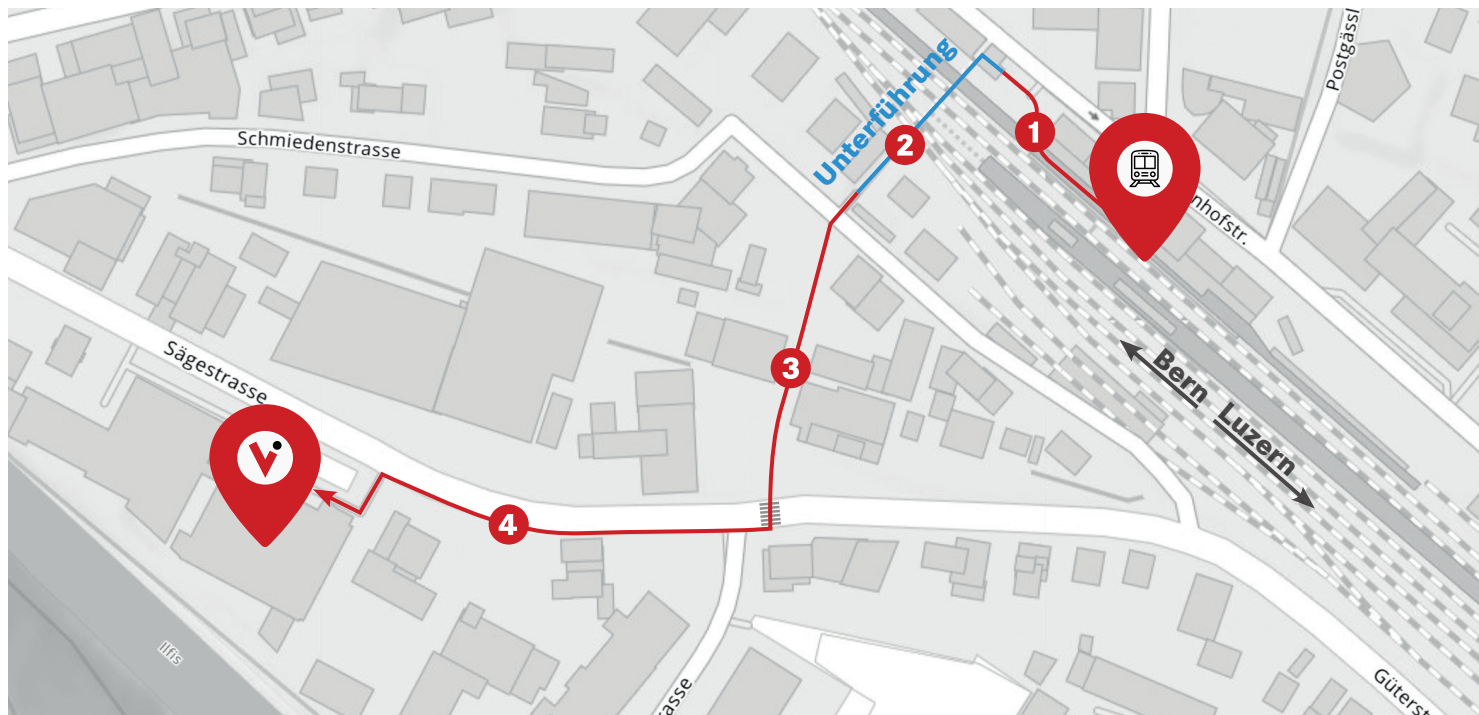

So finden Sie die Vögli AG

an der Sägestrasse 21–23, 3550 Langnau i.E.

- 1** Verlassen Sie den Bahnhof in Richtung Bern
- 2** Benutzen Sie die Unterführung zwischen dem Perron und den Veloständern.
- 3** Nach der Unterführung passieren Sie den Kieselweg und überqueren den Fussgängerstreifen
- 4** Folgen Sie der Hauptstrasse bis zur Vögli AG auf der linken Seite